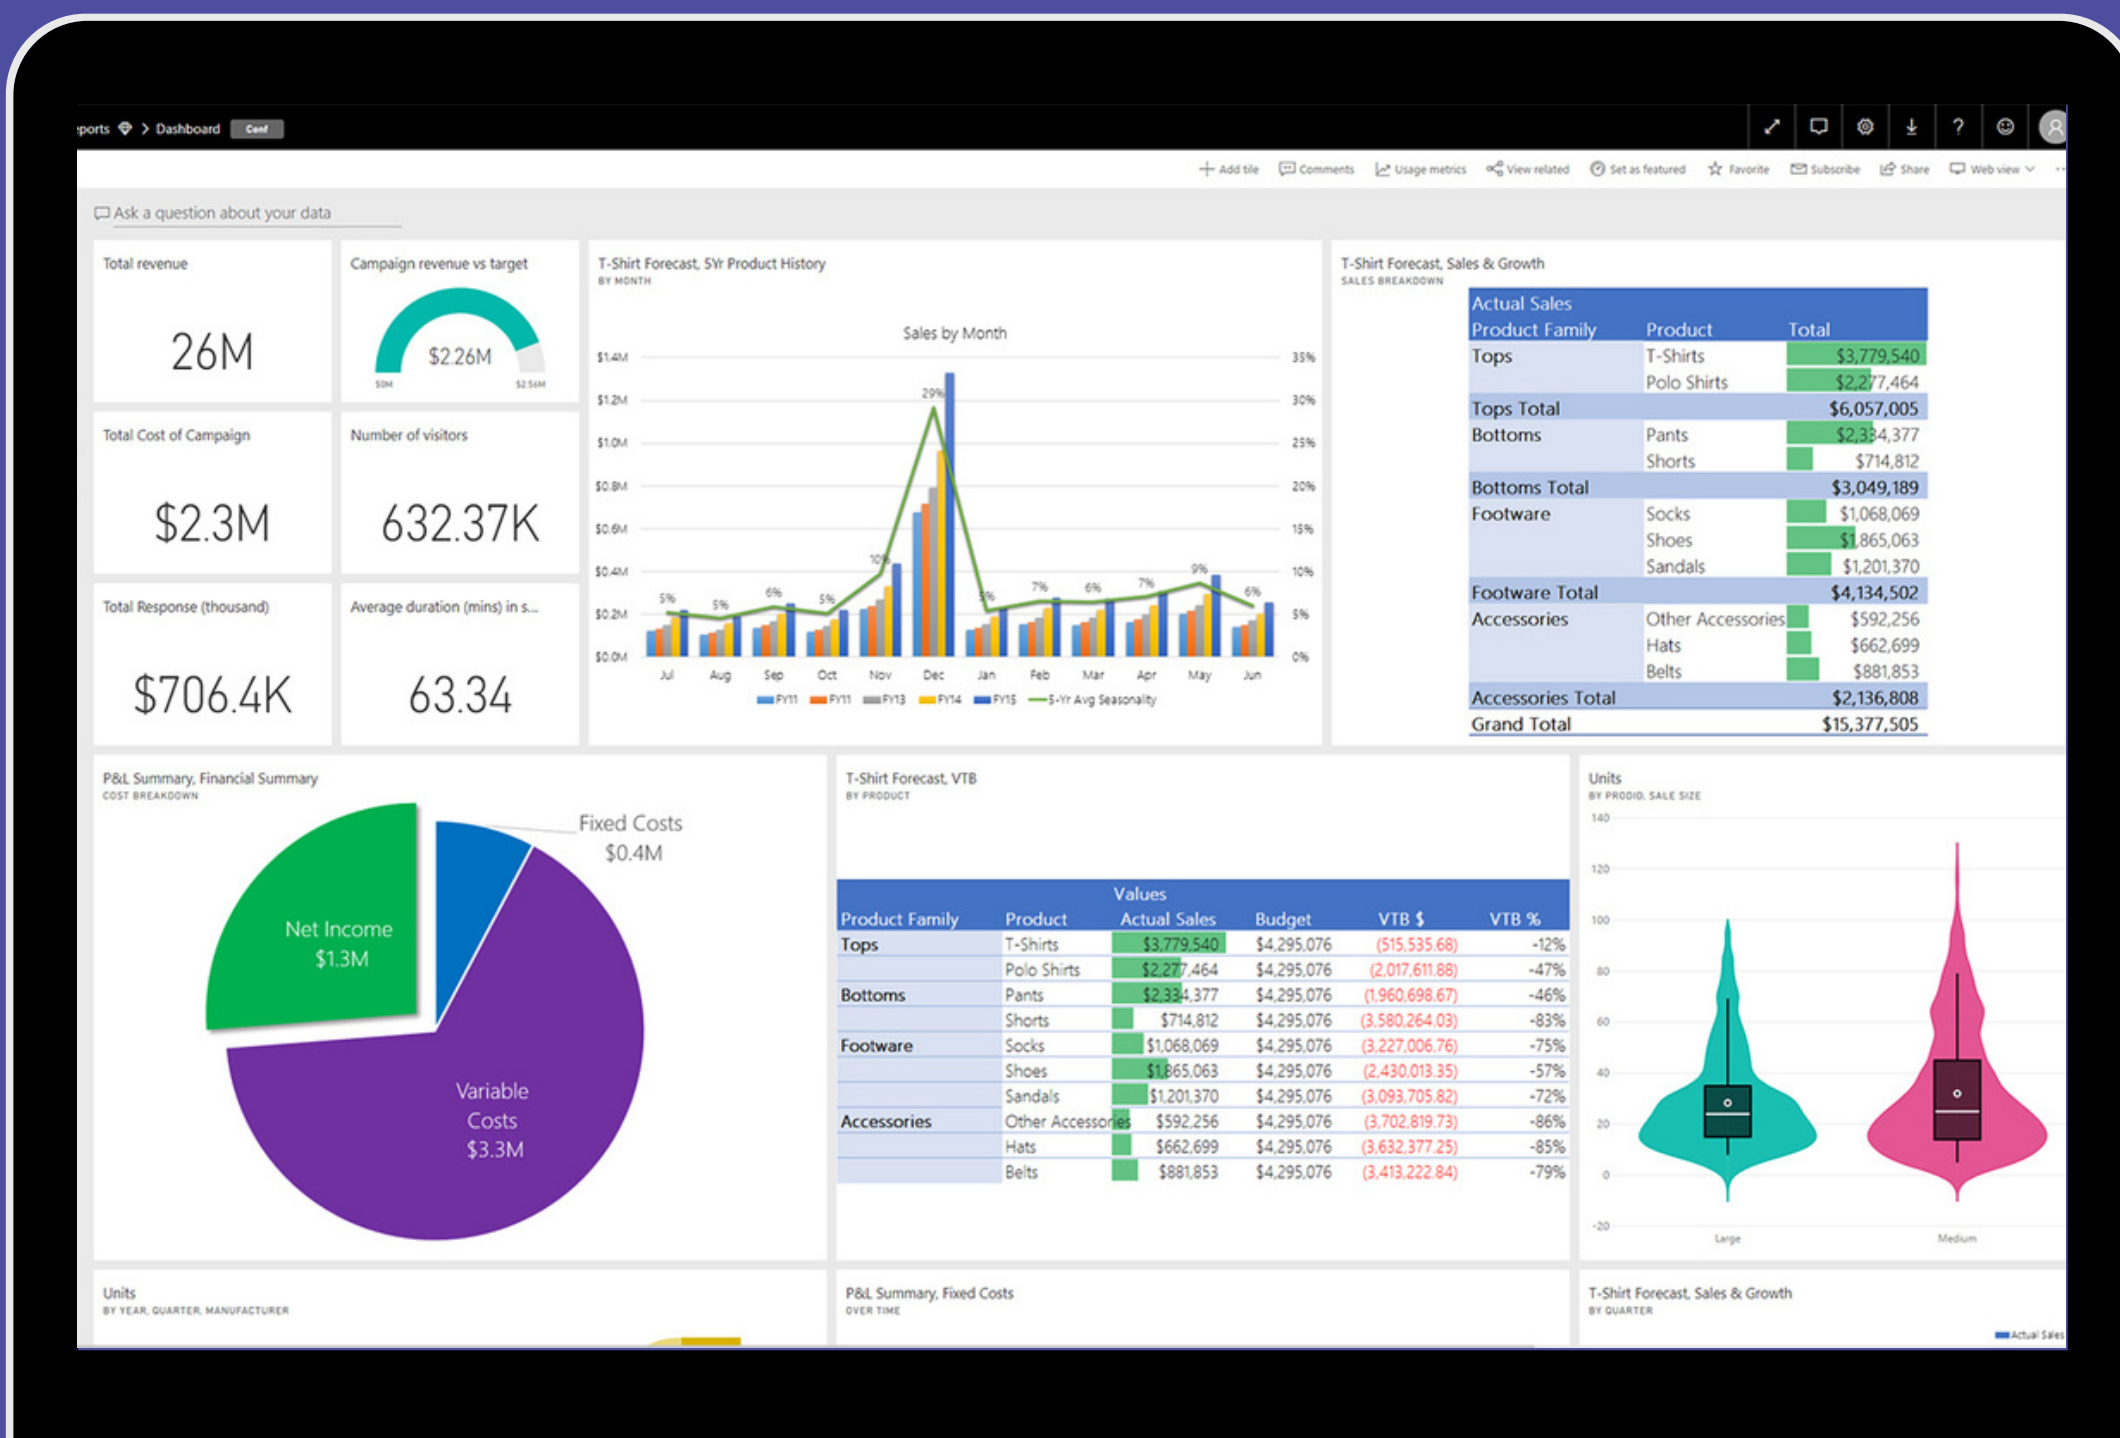

## Les capacités fonctionnelles

- ✓ Modélisation et exploration de données
- ✓ Analyse de données dans Excel
- ✓ Outil BI enrichi à l'IA
- ✓ Création de rapports visuels
- ✓ Partage de rapports

**Mobile**

## Vos raisons d'utiliser Power BI ...

# Power BI, l'outil pour créer une culture axée sur la donnée

### Datavisualisation & IA

Trouvez et partagez des insights pertinents grâce à des centaines de visualisations de données, à des fonctionnalités IA intégrées, à une intégration étroite d'Excel et à des connecteurs de données prédéfinis et personnalisés.